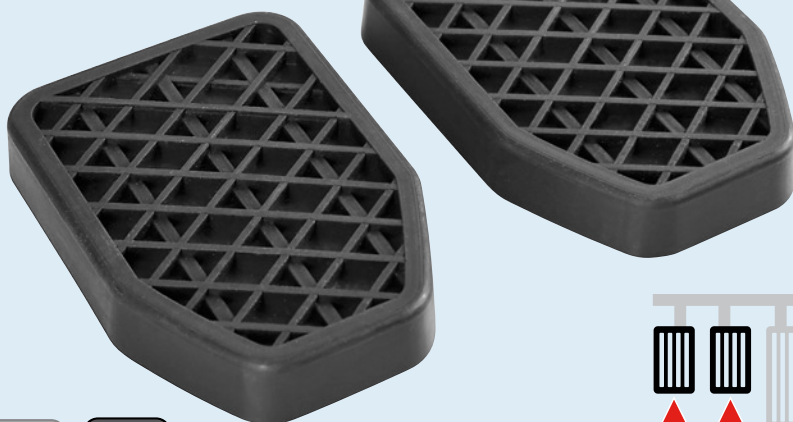

Copripedali

Gomma
Rubber

FRENO + FRIZIONE
BRAKE + CLUTCH

su misura

SISTEMA DI MONTAGGIO
SPECIFICO PER OGNI MODELLO
CUSTOM MOUNTING SYSTEM

S103-		
2804.0	CP-1	Audi, Fiat, Kia, Opel
2804.1	CP-2	Abarth, Alfa Romeo, Fiat, Opel
2804.2	CP-3	Fiat, Innocenti, Lancia
2804.3	CP-4	Citroen, Peugeot
2804.4	CP-5	Ford
2804.5	CP-6	Ford
2804.6	CP-7	Chevrolet, Fiat, Opel, Ssangyong
2804.7	CP-8	Mini
2804.8	CP-9	Chevrolet, Daewoo, Opel
2804.9	CP-10	Alfa Romeo, Ford, Renault
2805.0	CP-11	Abarth, Fiat, Ford, Lancia
2805.1	CP-12	Alfa Romeo, Fiat, Lancia
2805.2	CP-13	Citroen, Honda, Kia, Mitsubishi, Peugeot
2805.3	CP-14	Audi, Seat, Skoda, Volkswagen
2805.4	CP-15	Audi, Skoda, Volkswagen
2805.5	CP-16	Bmw
2805.6	CP-17	Alfa Romeo
2805.7	CP-18	Fiat, Dodge
2805.8	CP-19	Fiat, Jeep
2805.9	CP-20	Peugeot
2806.0	CP-21	Toyota
2806.1	CP-22	Volvo
2806.2	CP-23	Volvo
2806.3	CP-24	Land Rover, Volvo